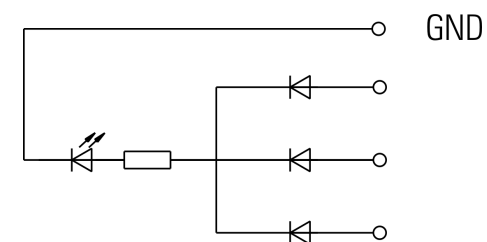

Einbau / mounting

LED Corner white SS Ress. 014515
LED Corner white SK Ress. 014785

Schaltbild / wiring diagram

**Technische Daten
Technical Characteristics**

Versorgungsspannung: 12V ... 30 V DC
Power supply

Stromaufnahme: 70 mA
switching current:

Liefertermin: Stück		zul. Abw. f. Maße ohne Toleranzang.		Abteilung Design		Maßstab Halbzeug/Werkstoff	
KUNDE:		Datum 14.06.2011		Name loeffler		Benennung LED Corner white	
		Bearb.		gepr.		Zeichnungs-Nr. 10147.2.05.12	
		CAD \		pm\101472\05\		Blatt Bl.	
Änd.		Name		SCHAEFER SCHAEFER GmbH Winterlinger Straße 4 72488 Sigmaringen Germany		Ers.f: Ers.d:	
				Schutzvermerk nach DIN ISO 16016 beachten!			