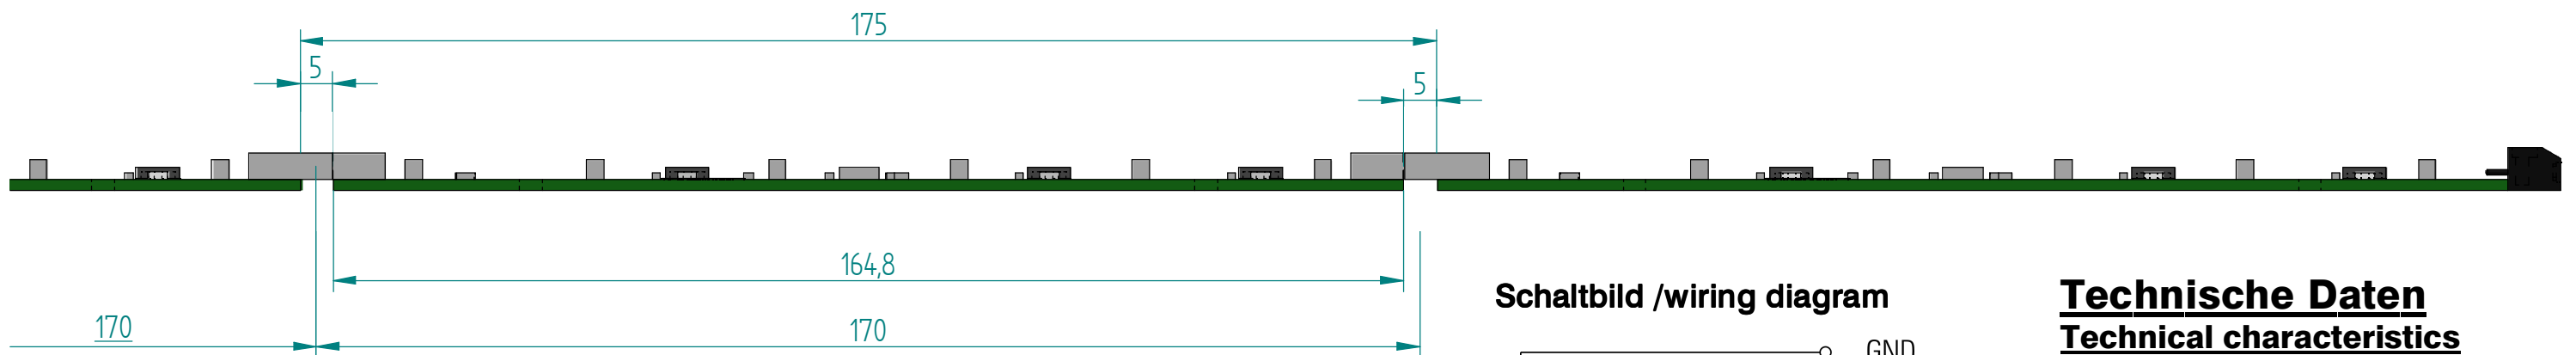

LED Strip white SS

LED Strip white SK

Einbau / mounting

LED Strip white SS Ress. 014514
LED Strip white SK Ress. 014783

mit Klebestreifen DuploColl, Ress. 014479

Schaltbild /wiring diagram

Technische Daten Technical characteristics

Versorgungsspannung: 12V ... 30 V DC
power supply:

Stromaufnahme: 70 mA
switching current:

Liefertermin: Stück		zul. Abw. f. Maße ohne Toleranzang.		Abteilung Design		Maßstab	
Komm.Nr.:		Bearb. 14.06.2011		Name loeffler		Halbzeug/Werkstoff	
KUNDE:		gepr.		CAD \ pm\101472\05		Benennung LED Strip white	
Änd.		Name		SCHAEFER		Zeichnungs-Nr. 10147.2.05.11	
Schutzvermerk nach DIN ISO 16016 beachten!		Name		SCHAEFER GmbH Winterlinger Straße 4 72488 Sigmaringen Germany		Blatt Bl.	
Ers.f:		Ers.d:		Ers.f:		Ers.d:	