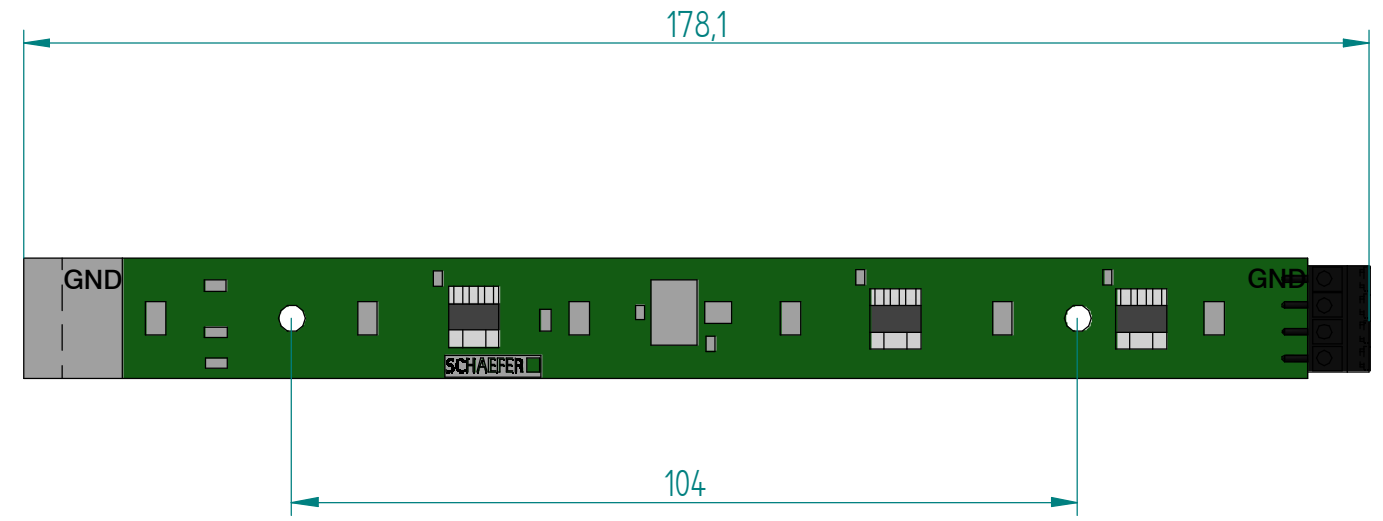

LED Strip white SS

LED Strip white SK

Einbau / mounting

LED Strip white SS Ress. 014514
LED Strip white SK Ress. 014783

mit Klebestreifen DuploColl, Ress. 014479

Schaltbild /wiring diagram

Technische Daten Technical characteristics

Versorgungsspannung: 12V ... 30 V DC
power supply:

Stromaufnahme: 70 mA
switching current:

Liefertermin: Stück		zul. Abw. f. Maße ohne Toleranzang.		Abteilung Design		Maßstab	
Komm.Nr.:		Bearb. 14.06.2011		Name loeffler		Halbzeug/Werkstoff	
KUNDE:		gepr.		CAD \ pm\101472\05		Benennung LED Strip white	
Änd.		Name		SCHAEFER		Zeichnungs-Nr. 10147.2.05.11	
Schutzvermerk nach DIN ISO 16016 beachten!		Name		SCHAEFER GmbH Winterlinger Straße 4 72488 Sigmaringen Germany		Blatt Bl.	
Ers.f:		Ers.d:		Ers.f:		Ers.d:	