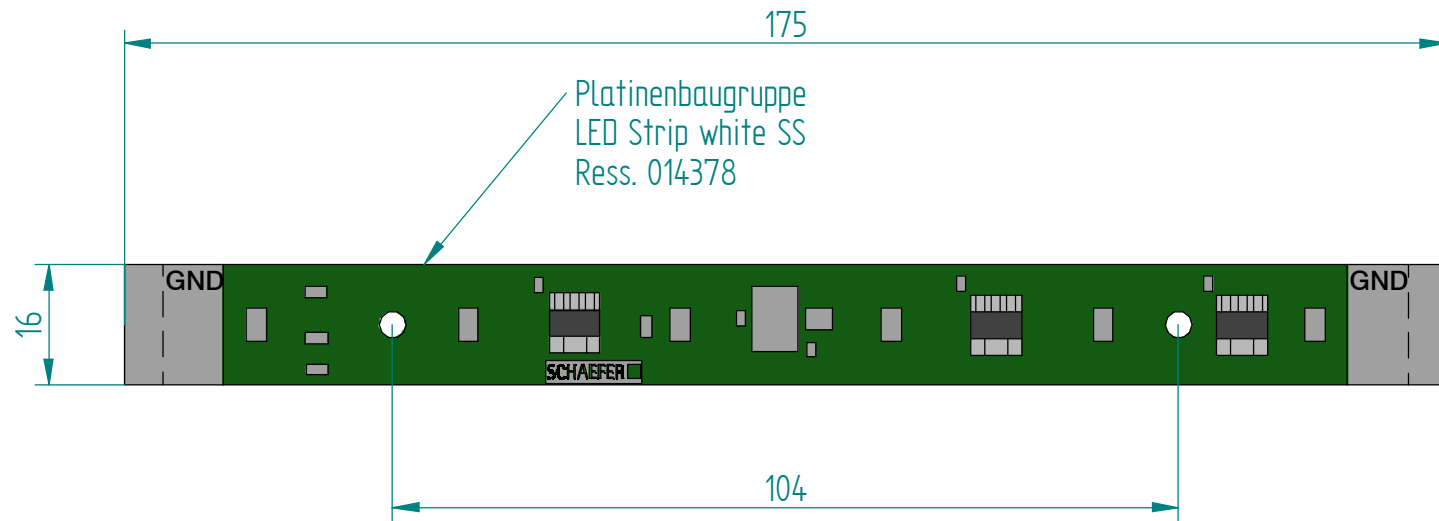

LED Strip white SS

LED Strip white SK

Einbau / mounting

LED Strip white SS Ress. 014514
LED Strip white SK Ress. 014783

mit Klebestreifen DuploColl, Ress. 014479

Schaltbild /wiring diagram

Technische Daten Technical characteristics

Versorgungsspannung: 12V ... 30 V DC
power supply:

Stromaufnahme: 70 mA
switching current:

Liefertermin: Stück		zul. Abw. f. Maße ohne Toleranzang.		Abteilung Design		Maßstab	
Komm.Nr.:		Bearb. 14.06.2011		Name loeffler		Halbzeug/Werkstoff	
KUNDE:		gepr.		CAD \ pm\101472\05		Benennung LED Strip white	
Änd.		Name		SCHAEFER		Zeichnungs-Nr. 10147.2.05.11	
Schutzvermerk nach DIN ISO 16016 beachten!		Name		SCHAEFER GmbH Winterlinger Straße 4 72488 Sigmaringen Germany		Blatt Bl.	
Ers.f:		Ers.d:		Ers.f:		Ers.d:	